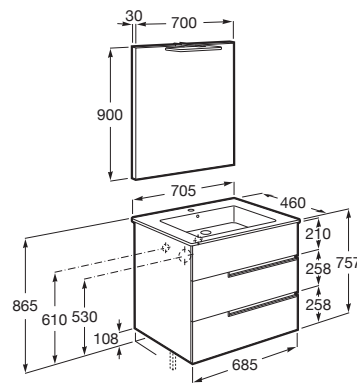

VICTORIA-N

CARACTERÍSTICAS

Pack - Conjunto de mueble base de tres cajones, lavabo, espejo y aplique LED Starlight. No incluye grifería.

Espejo / Número de luces: 1

Espejo / Tipo de luz: Led

Lavabo / Agujeros para grifería: 1 Agujero en el centro

Material / Lavabo: Porcelana

Material / Mueble base: Tablero de particulas

Medidas / Espejo / Altura (mm): 900

Medidas / Espejo / Longitud (mm): 700

Medidas / Lavabo y mueble / Altura (mm): 755

Medidas / Lavabo y mueble / Anchura (mm): 460

Medidas / Lavabo y mueble / Longitud (mm): 705

Mueble base / Combinación de puertas y cajones: 3 Cajones

Mueble base / Estructura: Cajones

Mueble base / Separadores internos

Mueble base / Sistema de apertura y cierre: Cajones con cierre amortiguado

Tipo de instalación: Suspendido

Pack - mueble base de tres cajones, lavabo, espejo y aplique LED Starlight

MEDIDAS

Longitud	705 mm
Anchura	460 mm
Altura	757 mm

COLORES Y ACABADOS

PVPR (IVA INCLUIDO)

677,60 €

DIBUJOS TÉCNICOS